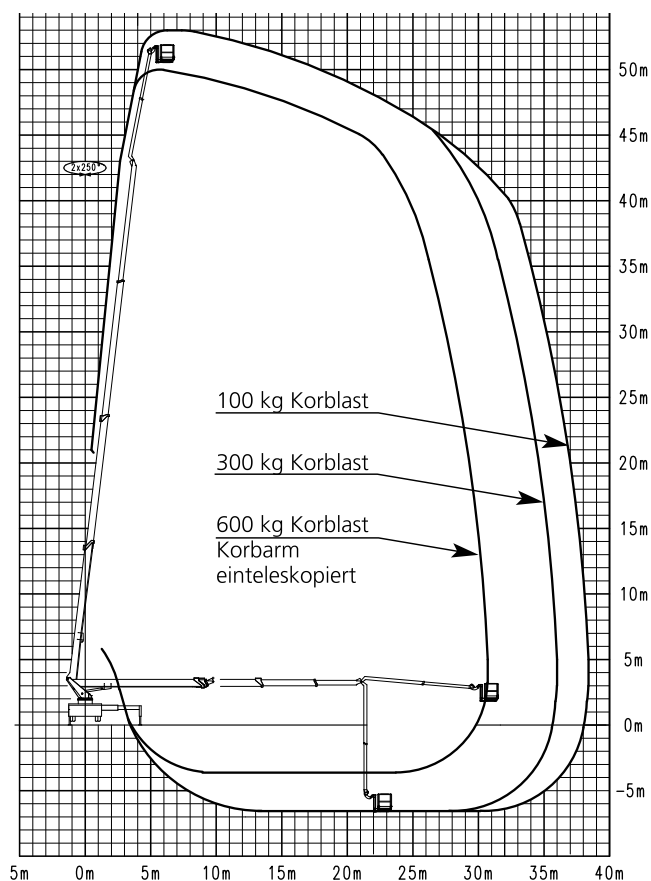

LKW-/Anhängerbühnen

**Hubarbeitsbühne LK 530**

Gesamtgewicht	32.000 kg
Arbeitshöhe	bis 53,00 m
Korbbodenhöhe	bis 51,00 m
Seitliche Reichweite	bis 41,00 m
Korblast	max. 600 kg
Abstützbreite	2,50 m / 5,13 m / 8,00 m
Transportmaße	Länge 10,00 m Breite 2,50 m Höhe 3,95 m
Größe des Arbeitskorbs	Länge 2,00 m Breite 0,80 m Höhe 1,10 m

Schwenkbarer Korbarm 183°

Antrieb durch LKW

230-Volt-Leitung zum Arbeitskorb

Korbdrehung 2 x 45°

Feinfühliges und ruckfreies Fahren

**Vermietung nur mit Bedienpersonal**

FSKL C, CE